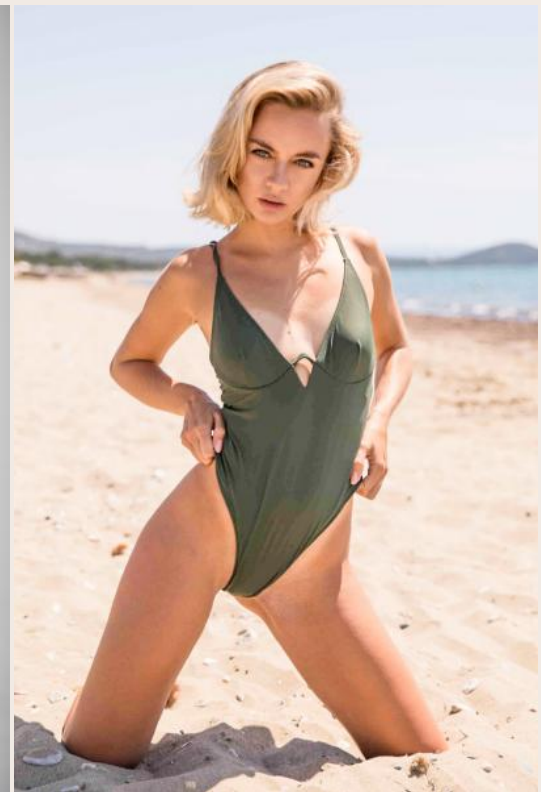

Splendide
INTERNATIONAL MODELS

GROSSE_176 KONFEKTION_34
OBERWEITE_81 TAILLE_61 HÜFTE_91
BH_75 A SCHUHE_38
HAARE_BRAUN AUGEN_BLAU

HEIGHT_5'9 SIZE_8
BUST_31.9 WAIST_24 HIPS_35.8
BRA_34-36 AA SHOES UK_5-5.5
HAIR_BROWN EYES_BLUE